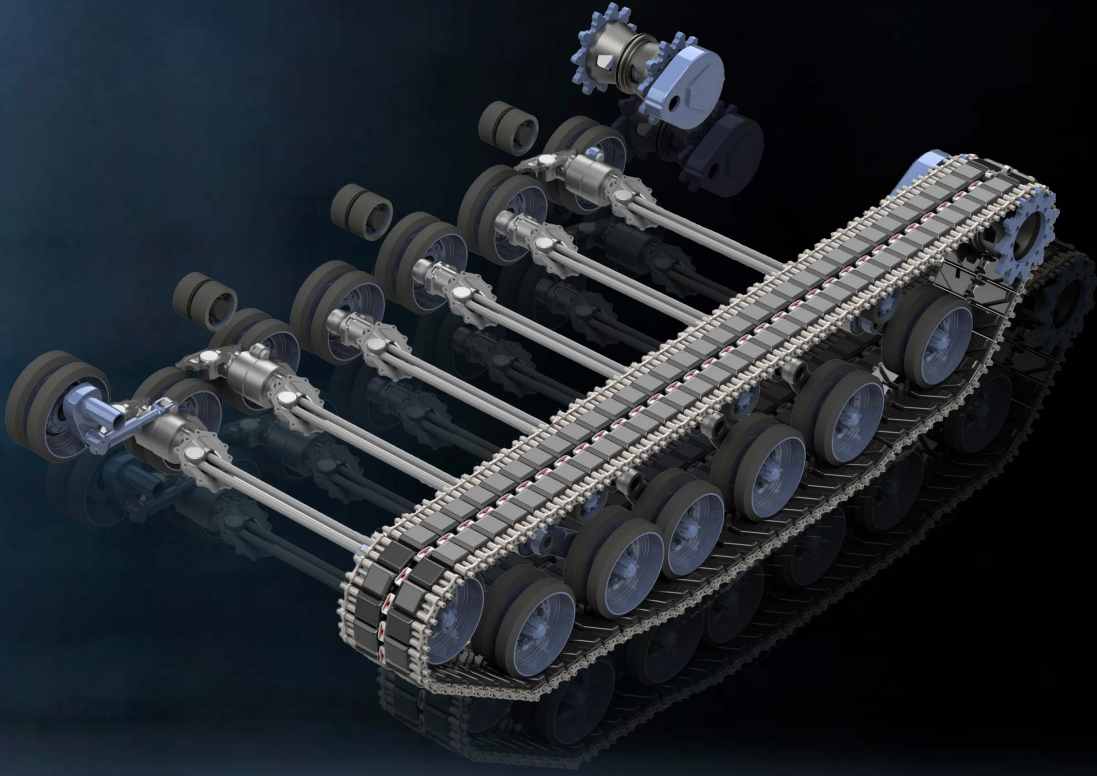

MENATEK
Defense Technologies

YÜRÜYÜŞ TAKIMI

Menatek, farklı ağırlık kategorilerinde Paletli araçların Yürüyüş Takımlarını komple olarak tasarlama ve entegre etme kabiliyetine sahiptir.

Hız Azaltan Dişli kutularının sürdüğü Cer Dişlilerinden Palete, Yol Kollarından burulma millerine tüm Yürüyüş takımının tüm bileşenleri Menatek'in en çok ürettiği ürünler arasındadır.

Menatek geçmişte, M1 Abrams, M113, M109, M2 Bradley IFV, AAV7, MBT gibi tanınmış askeri araçlarda kullanılan Yürüyüş Takımları'nı üretme ve test etme tecrübelerini edinmiştir.

T-154 | T-157 | T-164 | T-107 | T-142 | T-130